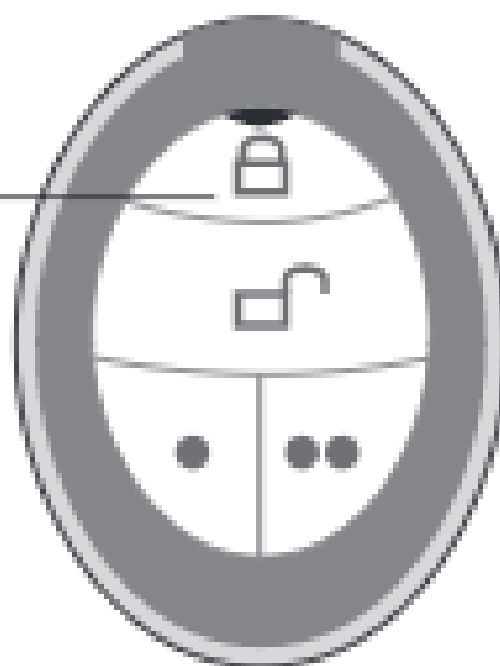

eldes

EWK2

БЕСПРОВОДНОЙ БРЕЛОК

Беспроводной брелок EWK2 – является беспроводным устройством, используемым для постановки/снятия охраны EPIR2. После нажатия кнопки встроенный в брелок EWK2 зуммер и красный LED индикатор подтверждает успешное выполнение команды. Статус отправки команды можно проверить если нажать и удерживать кнопку при помощи которой отправлялась команда в течение 3 секунд. 3 коротких звуковых сигнала и мигание LED индикатора означают успешное выполнение команды, а 1 длинный звуковой сигнал и мигание LED индикатора означает, что команда не была выполнена.

По умолчанию, две кнопки брелка сконфигурированы для постановки/снятия охраны охранной системы.

Постановка
на охрану

Снятие с
охраны